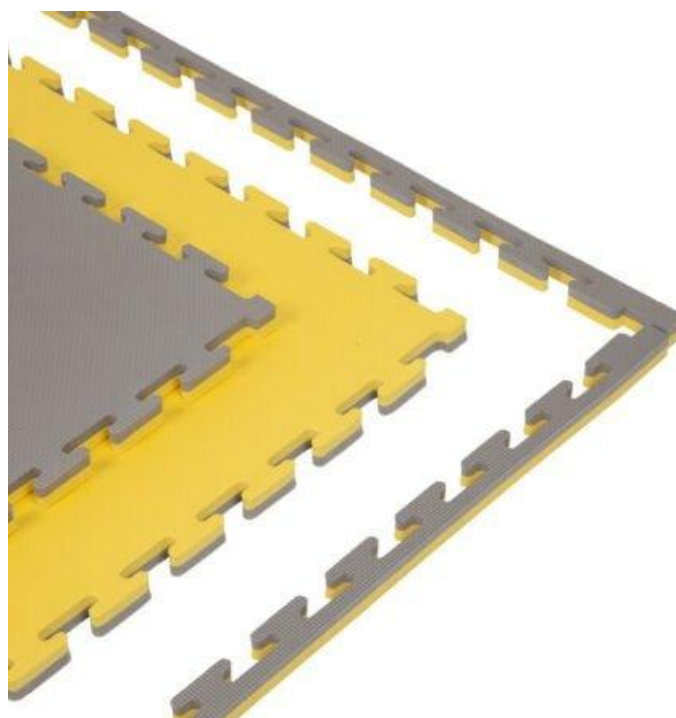

## Saltea de antrenament STANDARD puzzle 2.5 cm galben-gri

Specificații	
<b>cod/model:</b>	<b>25SZS</b>
<b>cod GTIN:</b>	<b>5904830741339</b>
<b>producător:</b>	<b>GARDA FIGHT ZONE Sp. z o.o. ul. Krótka 53, 60-185 Skórzewo</b>
<b>Material:</b>	<b>45% spumă EVA, 55% spumă PE</b>
<b>Dimensiuni:</b>	<b>100 x 100 x 2.5 cm</b>
<b>Densitate:</b>	<b>90 kg/m3</b>
<b>Greutate:</b>	<b>2 kg</b>
<b>Model:</b>	<b>pătrățele</b>
<b>culoare:</b>	<b>galben-gri</b>